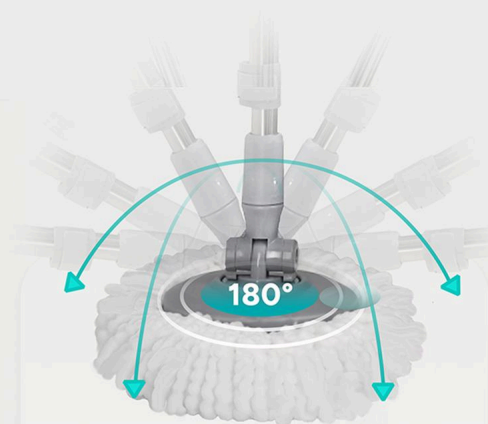

Ergonomia
que Preserva a Coluna

Comprimento profissional de até **1,60 m**

Alcance total com rotação de **180°**

Cabo prático, regulável e desmontável

CABO REFORÇADO

projetado para ser resistente e confortável.

Diâmetro superior

MAGIC MOP

Glintier

+ Benefícios que Transformam sua Rotina

Sistema Giratório 360°

A centrifugação mantém suas mãos limpas e secas, sem precisar se curvar ou forçar a coluna.

Cabo Ajustável até 1,60 m