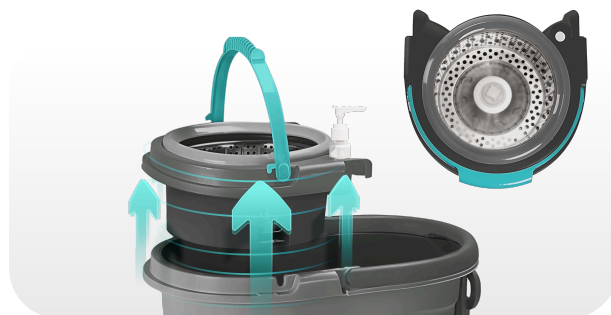

Diâmetro superior

MAGIC MOP

Glintier

+ Benefícios que Transformam sua Rotina

Sistema Giratório 360°

A centrifugação mantém suas mãos limpas e secas, sem precisar se curvar ou forçar a coluna.

Cabo Ajustável até 1,60 m

Desenvolvido com base em recomendações ergonômicas para a postura correta.

Contém 2 Refis
100 g cada

Microfibras 100%

Fibras que absorvem líquidos e removem a sujeira com eficácia, sem riscar os pisos.

Cesto Removível com Alça

Retirada fácil e segura para limpeza do balde, garantindo mais higiene e praticidade.

Dispenser Integrado

Reservatório prático para distribuição uniforme e economia do seu produto de limpeza.

Com rodas para auxiliar

Rodas e Alças

Mobilidade garantida para levar o balde para onde precisar com o mínimo de esforço.

Especificações Técnicas Completas

Conteúdo da Embalagem

- 1 Balde com cesto removível de inox (16 litros)
- 1 Cabo ajustável e desmontável (até 1,60 m)
- 2 Esfregões de microfibra (1 já instalado + 1 reservas)
- 1 Esfregão especial para tirar pó
- 1 Dispenser para sabão líquido
- Rodas auxiliares integradas ao balde
- Alças para transporte